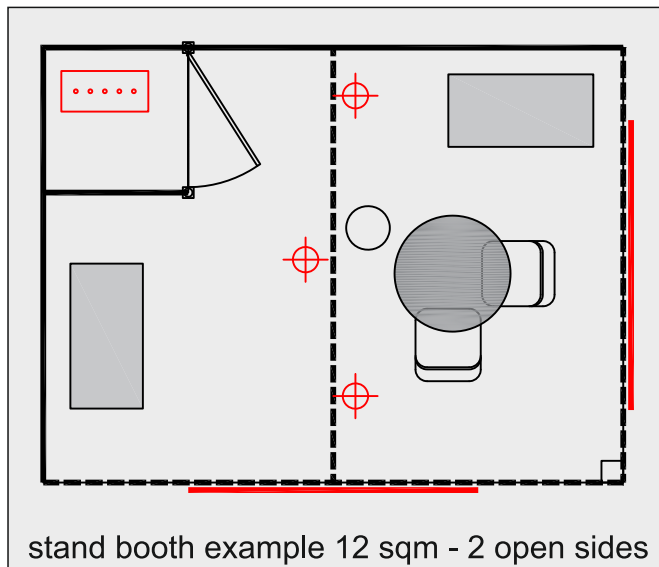

STAND BOOTH FROM 6 TO 10 sqm	STAND BOOTH FROM 12 TO 16 sqm	
           	STAND BOOTH FROM 6 TO 10 sqm Description Wooden panels cm 300 high Wooden white fascia board h 50 cm with column on corner, cm 15x15 Beige carpet No Storage room N.2 panels with Company name (cm. 200xh30) Furniture: n.1 Table n.2 Chairs n.1 Wastepaper basket n.2 Wooden white Consolle (100x50x100 h) Electrical system: n.1 Electrical main board 3kw n.2 Spotlights 30 W n.1 Electric multiple socket	STAND BOOTH FROM 12 TO 16 sqm Description Wooden panels cm 300 high Wooden white fascia board h 50 cm whit column on corner, cm 15x15 Beige carpet Storage room, cm 100x100 N.2 panels with Company name (cm. 200x h.30) Furniture: n.1 Table n.2 Chairs n.1 Wastepaper basket n.2 Wooden white Consolle (100x50x100 h) Electrical system: n.1 Electrical main board 3kw n.3 Spotlights 30 W n.1 Electric multiple socket	INTERIOR WALLS COL. White CARPET COL.Beige EXTERIOR WALLS COL.White

For Exhibitors technical assistance and optionals request, please contact

allinclusivestand@fieramilano.it

The stand will be at your disposal from 9.00 of the day 12/09/2019