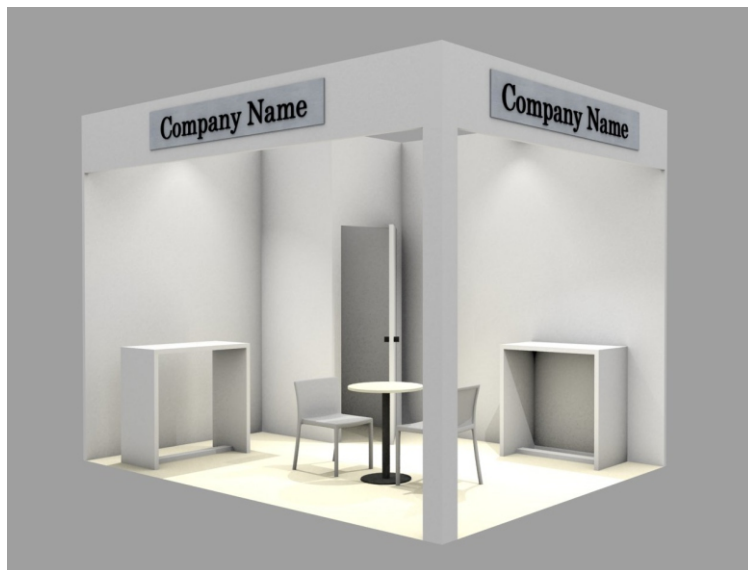

STAND BOOTH FROM 6 TO 10 sqm	STAND BOOTH FROM 12 TO 16 sqm	
           	STAND BOOTH FROM 6 TO 10 sqm Description Wooden panels cm 300 high Wooden white fascia board h 50 cm with column on corner, cm 15x15 Beige carpet No Storage room N.2 panels with Company name (cm. 200xh30) Furniture: n.1 Table n.2 Chairs n.1 Wastepaper basket n.2 Wooden white Consolle (100x50x100 h) Electrical system: n.1 Electrical main board 3kw n.2 Spotlights 30 W n.1 Electric multiple socket	STAND BOOTH FROM 12 TO 16 sqm Description Wooden panels cm 300 high Wooden white fascia board h 50 cm whit column on corner, cm 15x15 Beige carpet Storage room, cm 100x100 N.2 panels with Company name (cm. 200x h.30) Furniture: n.1 Table n.2 Chairs n.1 Wastepaper basket n.2 Wooden white Consolle (100x50x100 h) Electrical system: n.1 Electrical main board 3kw n.3 Spotlights 30 W n.1 Electric multiple socket	INTERIOR WALLS COL. White CARPET COL.Beige EXTERIOR WALLS COL.White

For Exhibitors technical assistance and optionals request, please contact

allinclusivestand@fieramilano.it

The stand will be at your disposal from 9.00 of the day 12/09/2019